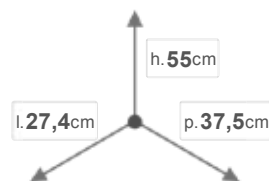

SECCHIO RV50

Linea Big Box > **BIG BOX**

DIMENSIONI

DESCRIZIONE

BIG BOX Secchio Rev di Grande Capacità in Plastica PP modello50.

ALTRE DIMENSIONI

COLORI

Grigio

CAPACITÀ DEI SECCHI IN LITRI

42

CARATTERISTICHE

 PESO NETTO
1,13

 DIMENSIONI SCATOLA
80x120x100

 PESO LORDO
60

PEZZI CONFEZIONE
48

PEZZI PIANO

QUANTITÀ PIANI
2

IMBALLO

 PEZZI PALLET
96

 DIMENSIONI PALLET
80x120x220

 PESO LORDO PALLET
130

PEZZI IMBALLO
1